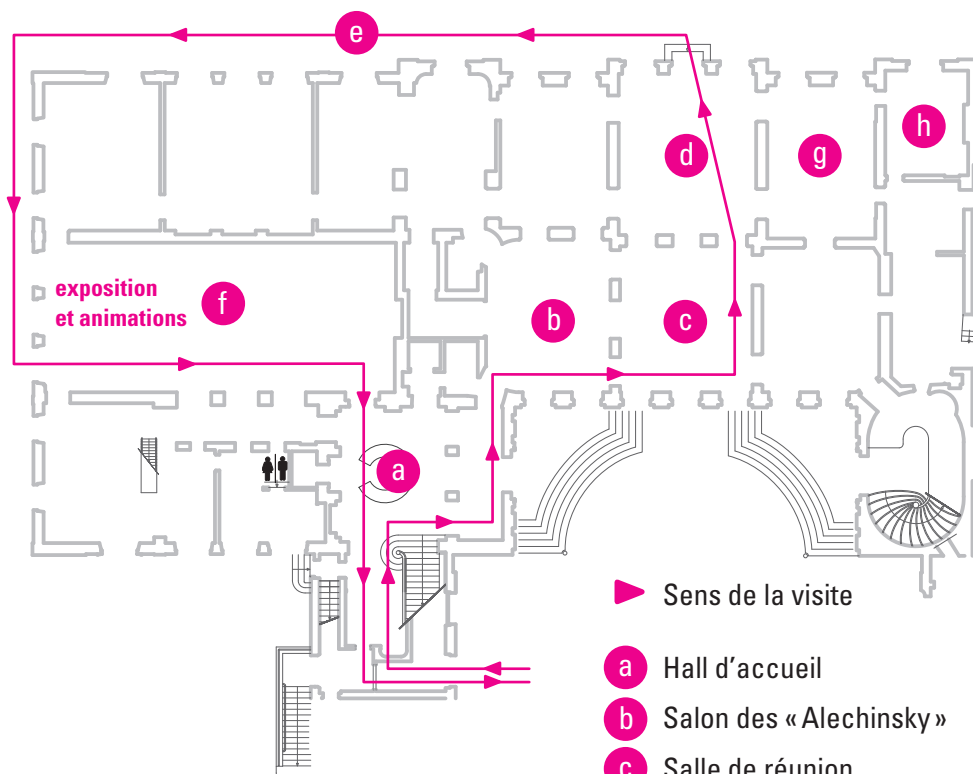

Hôtel de Rochechouart

Rez-de-chaussée

▶ Sens de la visite

- a** Hall d'accueil
- b** Salon des « Alechinsky »
- c** Salle de réunion du ministre
- d** Salon Jules Ferry, bureau du ministre
- e** Jardins
- f** Salle Condorcet
- g** Salon Julie Daubié
- h** Bureau de Maupassant

Journées européennes du patrimoine 19-20 septembre 2009

Hôtel de Rochechouart

Premier étage

► Sens de la visite

- a** Escalier d'honneur
- b** Salons de réception
- c** Salle blanche
- d** Antichambre « Putman »
- e** Bibliothèque
- f** Grand escalier du cabinet et la galerie des portraits

Rez-de-chaussée

► Sens de la visite

- g** Hall d'accueil
- h** Salle Condorcet
- i** Salon des « Alechinsky »
- j** Salle de réunion du ministre
- k** Salon Jules Ferry, bureau du ministre
- l** Jardins
- m** Bureau de Maupassant
- n** Salon Julie Daubié