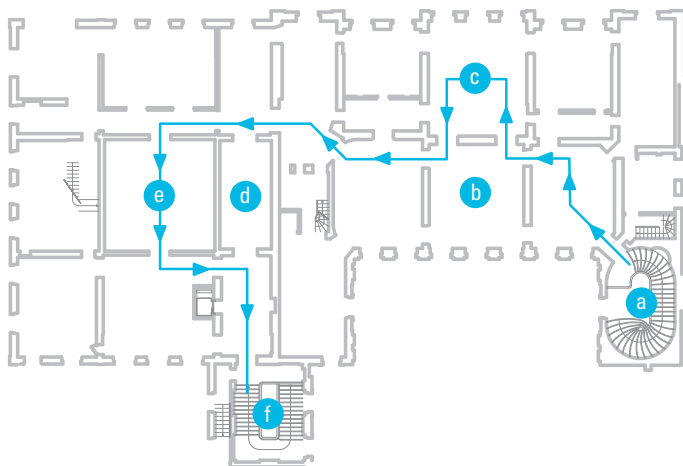

Hôtel de Rochechouart

Rez-de-chaussée

▶ Sens de la visite

- a** Hall d'accueil
- b** Salon des « Alechinsky »
- c** Salle de réunion du ministre
- d** Salon Jules Ferry, bureau du ministre
- e** Jardins
- f** Salle Condorcet
- g** Salon Julie Daubié
- h** Bureau de Maupassant

Journées européennes du patrimoine 19-20 septembre 2009

Hôtel de Rochechouart

Premier étage

► Sens de la visite

- a** Escalier d'honneur
- b** Salons de réception
- c** Salle blanche
- d** Antichambre « Putman »
- e** Bibliothèque
- f** Grand escalier du cabinet et la galerie des portraits

Rez-de-chaussée

► Sens de la visite

- g** Hall d'accueil
- h** Salle Condorcet
- i** Salon des « Alechinsky »
- j** Salle de réunion du ministre
- k** Salon Jules Ferry, bureau du ministre
- l** Jardins
- m** Bureau de Maupassant
- n** Salon Julie Daubié