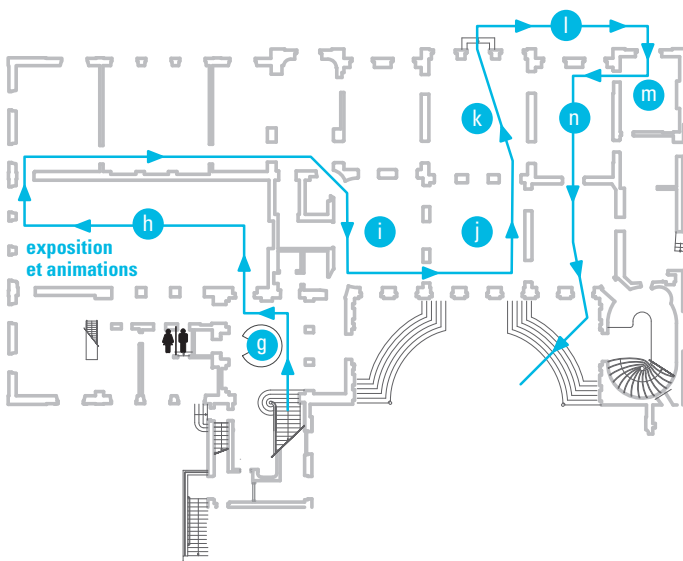

Hôtel de Rochechouart

Rez-de-chaussée

▶ Sens de la visite

- a** Hall d'accueil
- b** Salon des « Alechinsky »
- c** Salle de réunion du ministre
- d** Salon Jules Ferry, bureau du ministre
- e** Jardins
- f** Salle Condorcet
- g** Salon Julie Daubié
- h** Bureau de Maupassant

Journées européennes du patrimoine 19-20 septembre 2009

Hôtel de Rochechouart

Premier étage

► Sens de la visite

- a** Escalier d'honneur
- b** Salons de réception
- c** Salle blanche
- d** Antichambre « Putman »
- e** Bibliothèque
- f** Grand escalier du cabinet et la galerie des portraits

Rez-de-chaussée

► Sens de la visite

- g** Hall d'accueil
- h** Salle Condorcet
- i** Salon des « Alechinsky »
- j** Salle de réunion du ministre
- k** Salon Jules Ferry, bureau du ministre
- l** Jardins
- m** Bureau de Maupassant
- n** Salon Julie Daubié