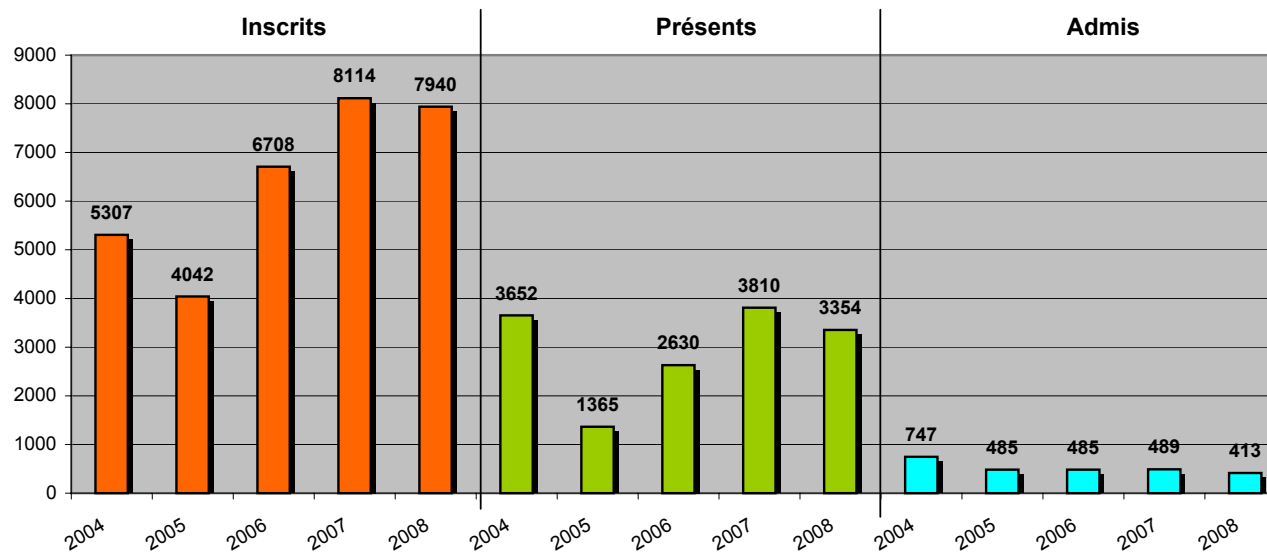

3ème concours

VALEURS A LA SESSION 2008 :		
Nombre de postes	414	
Admis	413	
% Présents/Inscrits	42,24%	
% Admis/Présents	12,31%	
Nombre de présents par poste	8,1	
% de Femmes inscrites	81%	
% de Femmes admises	79%	
Age moyen des admis	Femmes	25,5 ans
	Hommes	26,5 ans
Part élèves IUFM admis	12,8%	

Lecture:

42,24% des inscrits aux 3ème concours se sont présentés aux épreuves.

12,31% des candidats présents aux épreuves ont été admis aux 3ème concours.

Les candidats du 3ème concours sur les 5 dernières années

Précision méthodologique : les éléments chiffrés communiqués dans les tableaux ci-dessus n'ont pas été constitués à la même date que ceux présentés dans la rubrique "Session 2008"